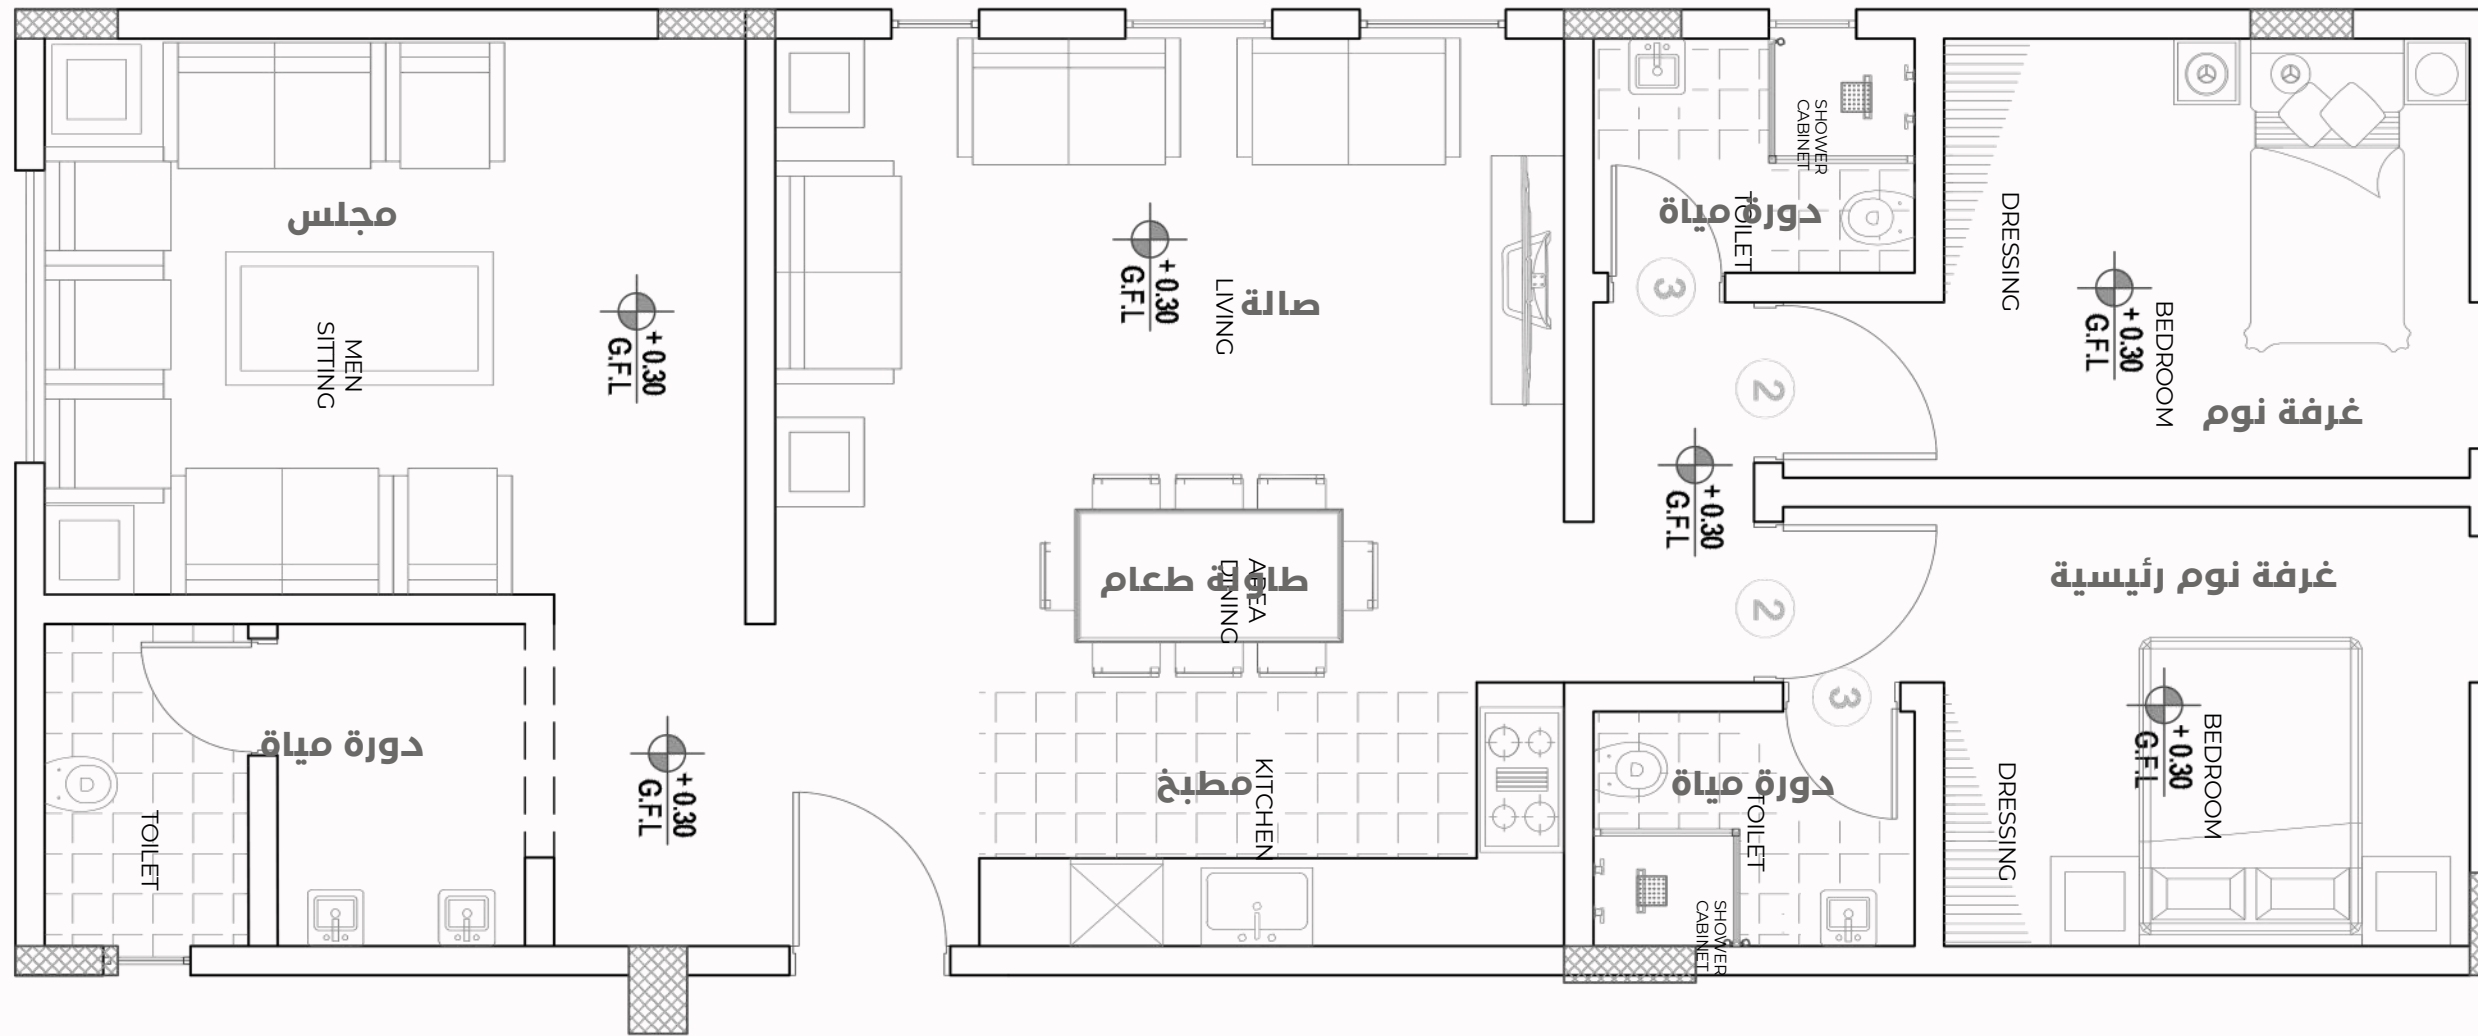

## نموذج دور ارضي الشقة (02) مباعة

مطبخ

طاولة طعام

صالة

غرفة نوم  
بدورة مياه

غرفة نوم  
رئيسية

3 دورة مياه

مسطح البناء  
2م 95.92

# نموذج دور ارضي الشقة (03) مباعدة

مطبخ

صالة

مسطح البناء  
2م 107.52

طاولة طعام

غرفة نوم  
رئيسية

موقف خاص

مجلس

# نموذج دور أول الشقة (04) مباعة

مطبخ

صالة

طاولة طعام

غرفة نوم  
رئيسية

موقف خاص

مجلس

3 دورة مياه