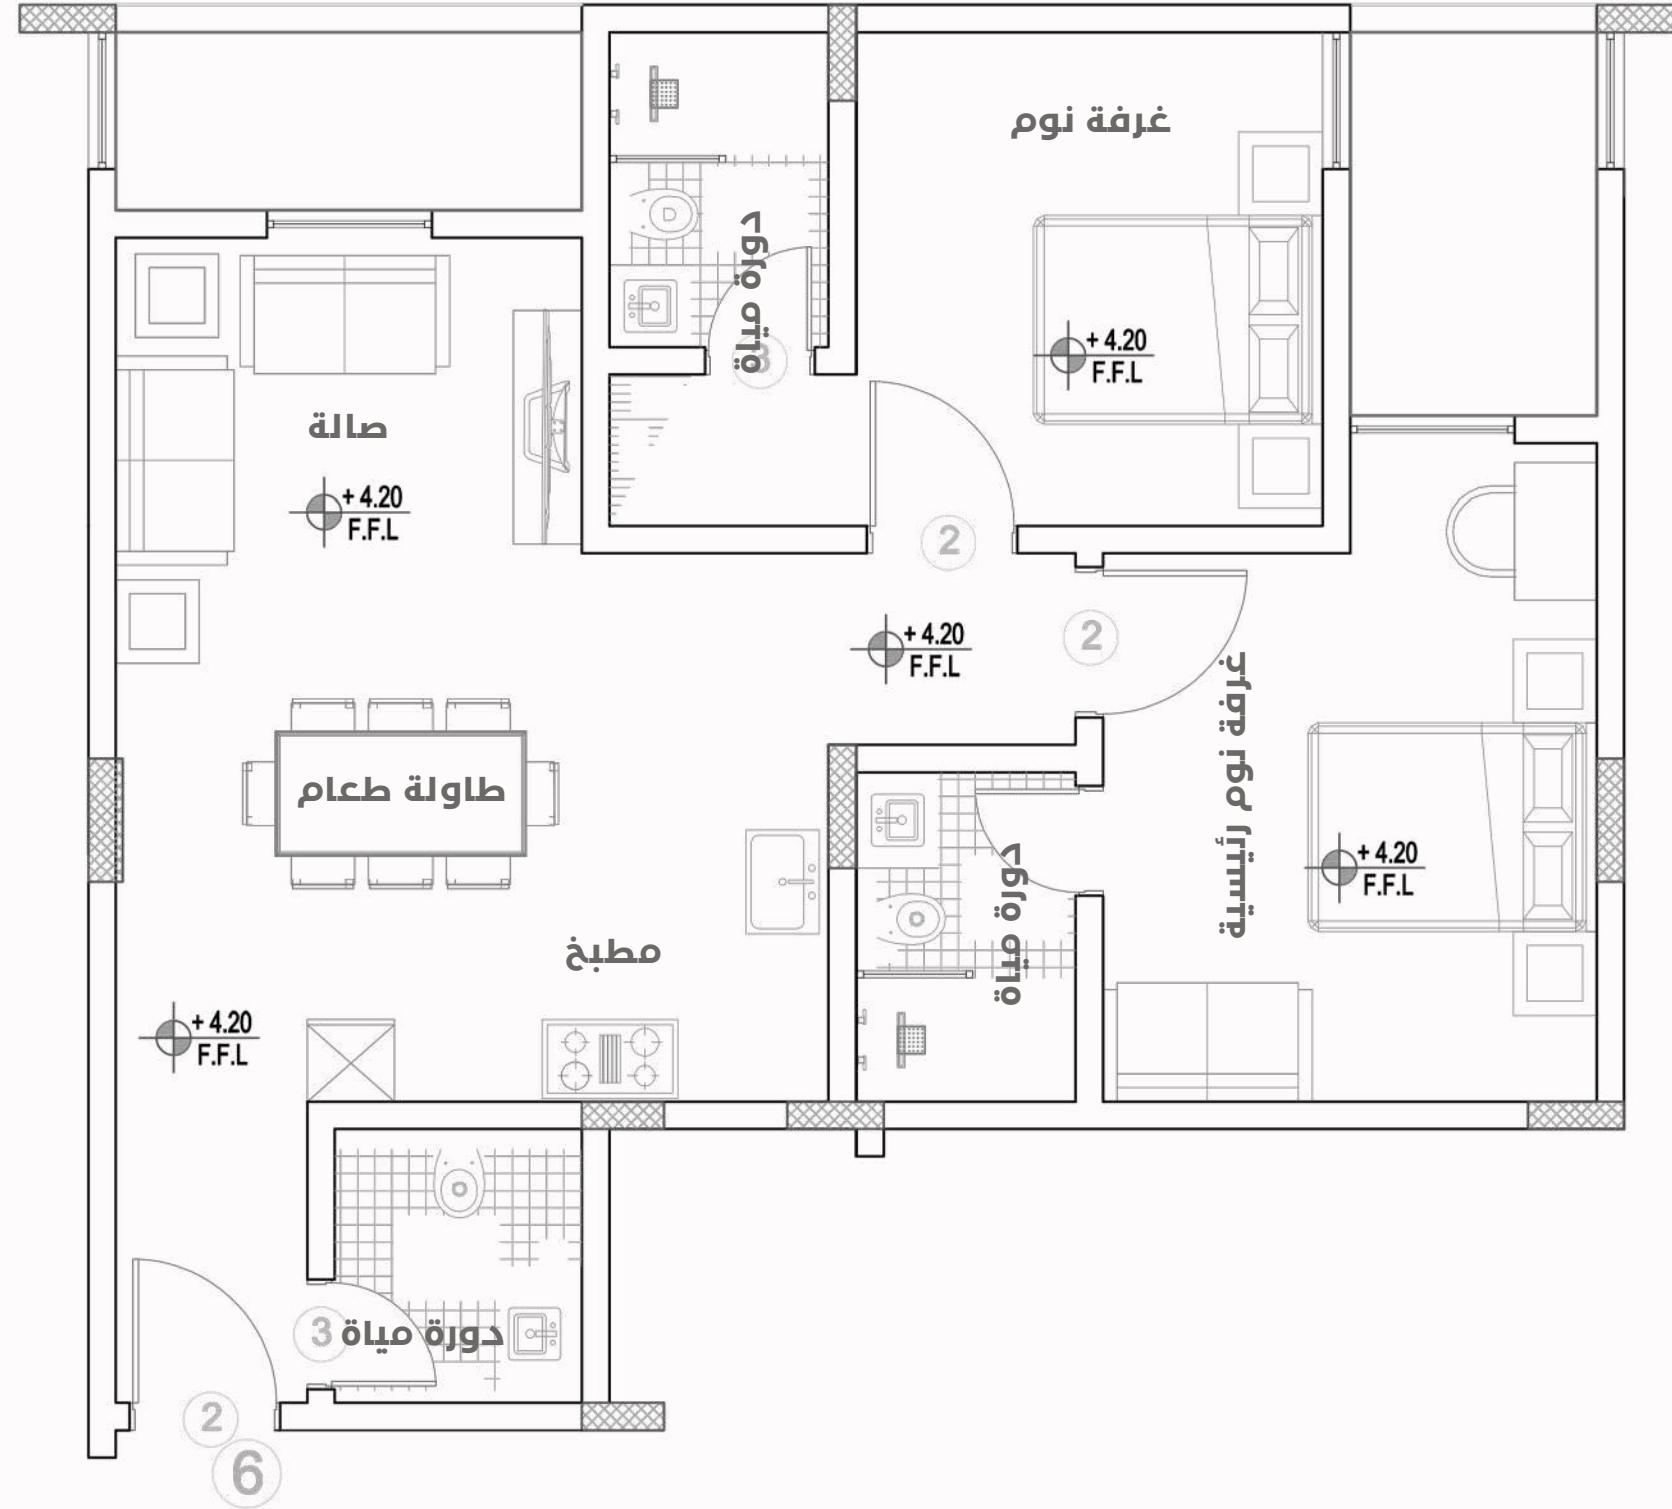

# نموذج دور أول الشقة (04) مباعة

مطبخ

صالة

طاولة طعام

غرفة نوم  
رئيسية

موقف خاص

مجلس

3 دورة مياه

غرفة نوم  
بدورة مياه

عالم الابتكار

نبي عالمك

84.52

# نموذج دور أول الشقة (05) مباعدة

مطبخ

طاولة طعام

صالة

غرفة نوم  
بدورة مياه

غرفة نوم  
رئيسية

3 دورة مياه

موقف خاص

# نموذج دور أول الشقة (06) مباعدة

مطبخ

صالة

طاولة طعام

غرفة نوم  
رئيسية

موقف خاص

مجلس

غرفة نوم