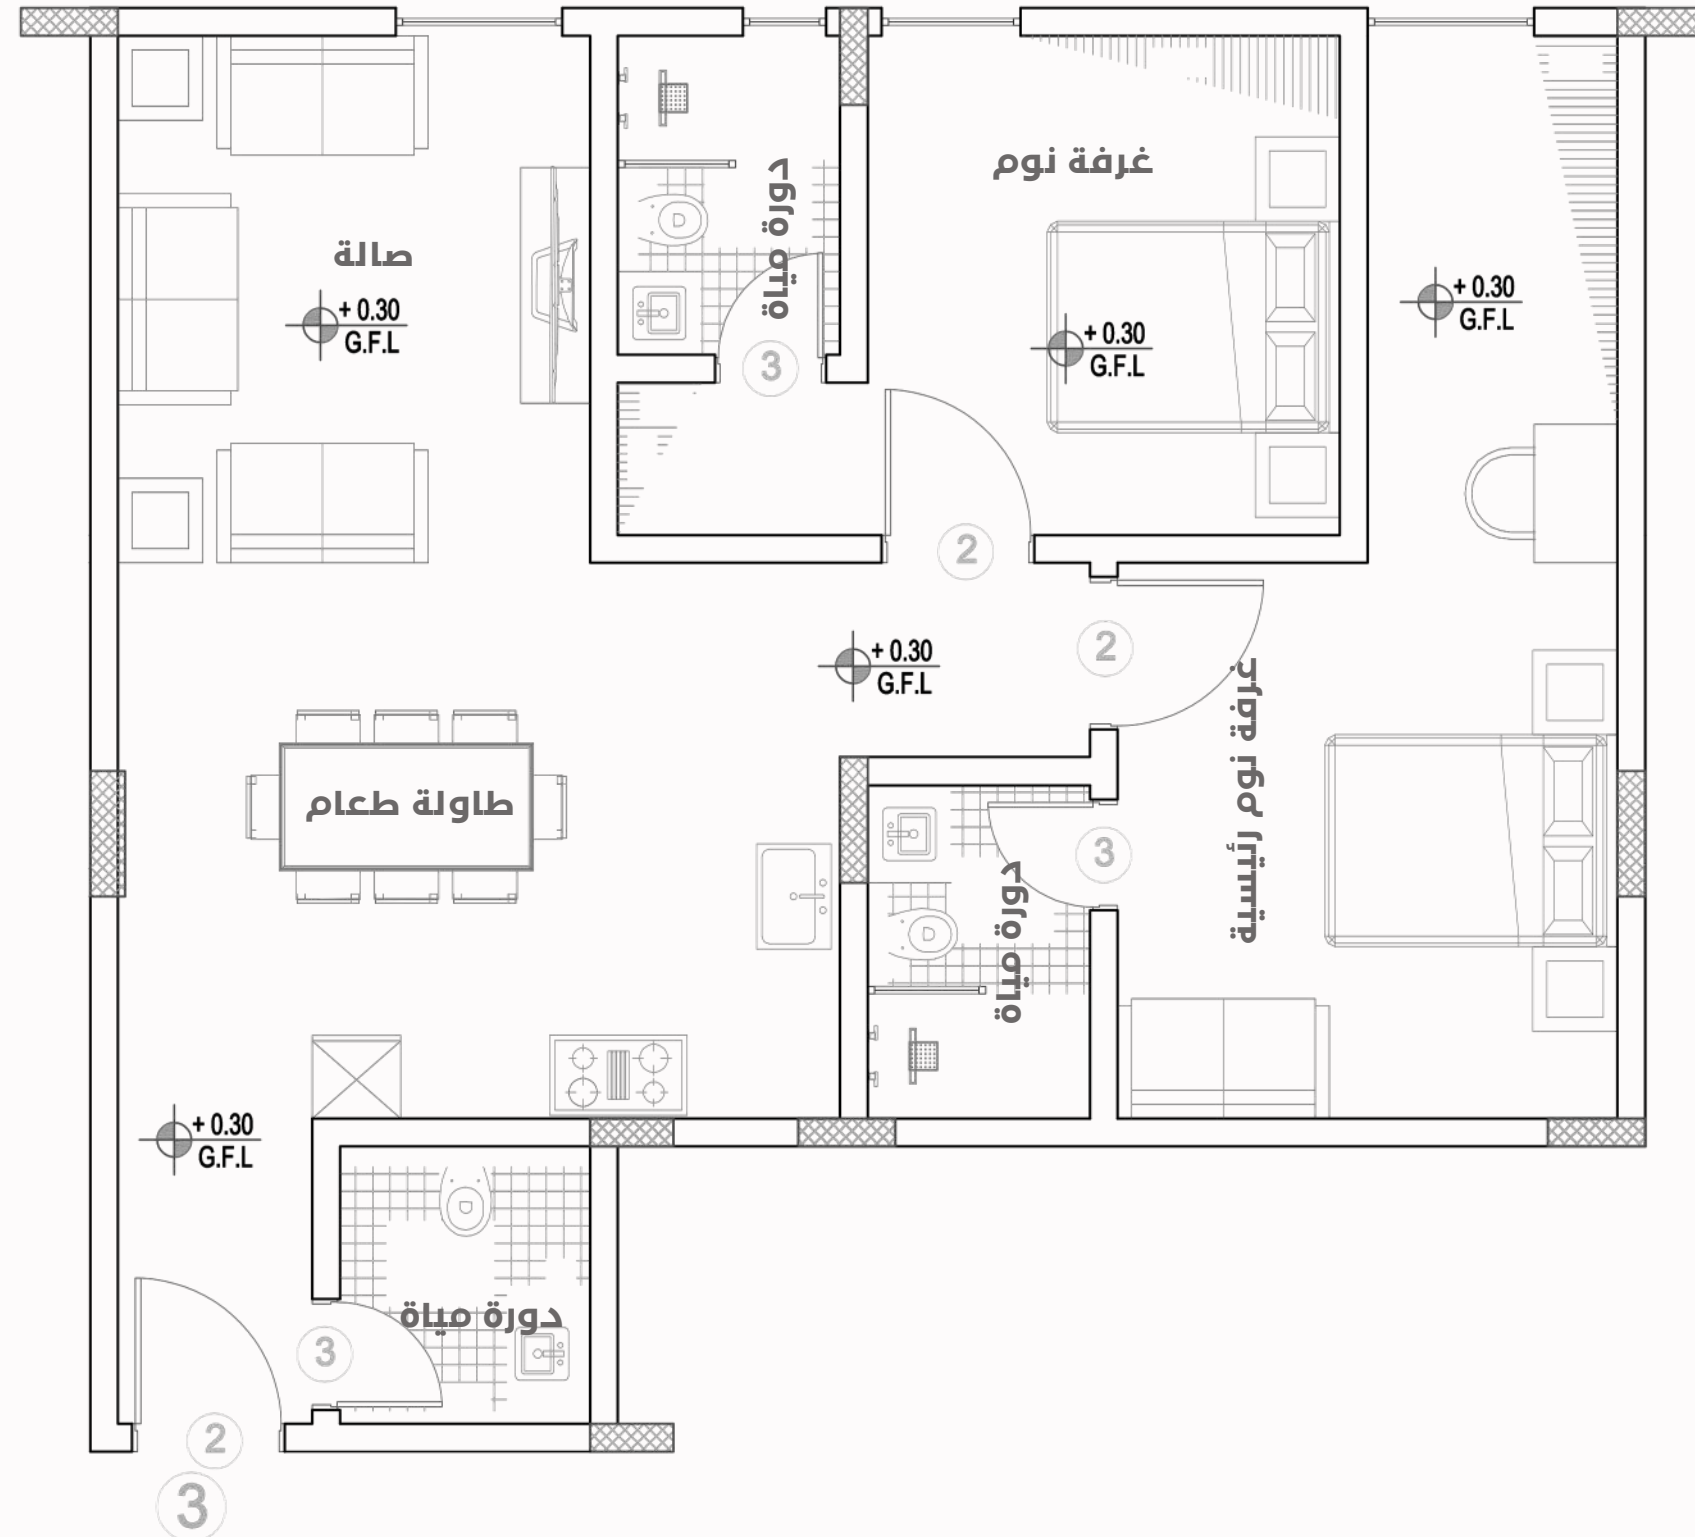

# نموذج دور ارضي الشقة (01) مباعدة

مطبخ

صالة

مسطح البناء  
2م 107.52

طاولة طعام

غرفة نوم  
رئيسية

موقف خاص

مجلس

## نموذج دور ارضي الشقة (02) مباعة

مطبخ

طاولة طعام

صالة

غرفة نوم  
بدورة مياه

غرفة نوم  
رئيسية

3 دورة مياه

مسطح البناء  
2م 95.92