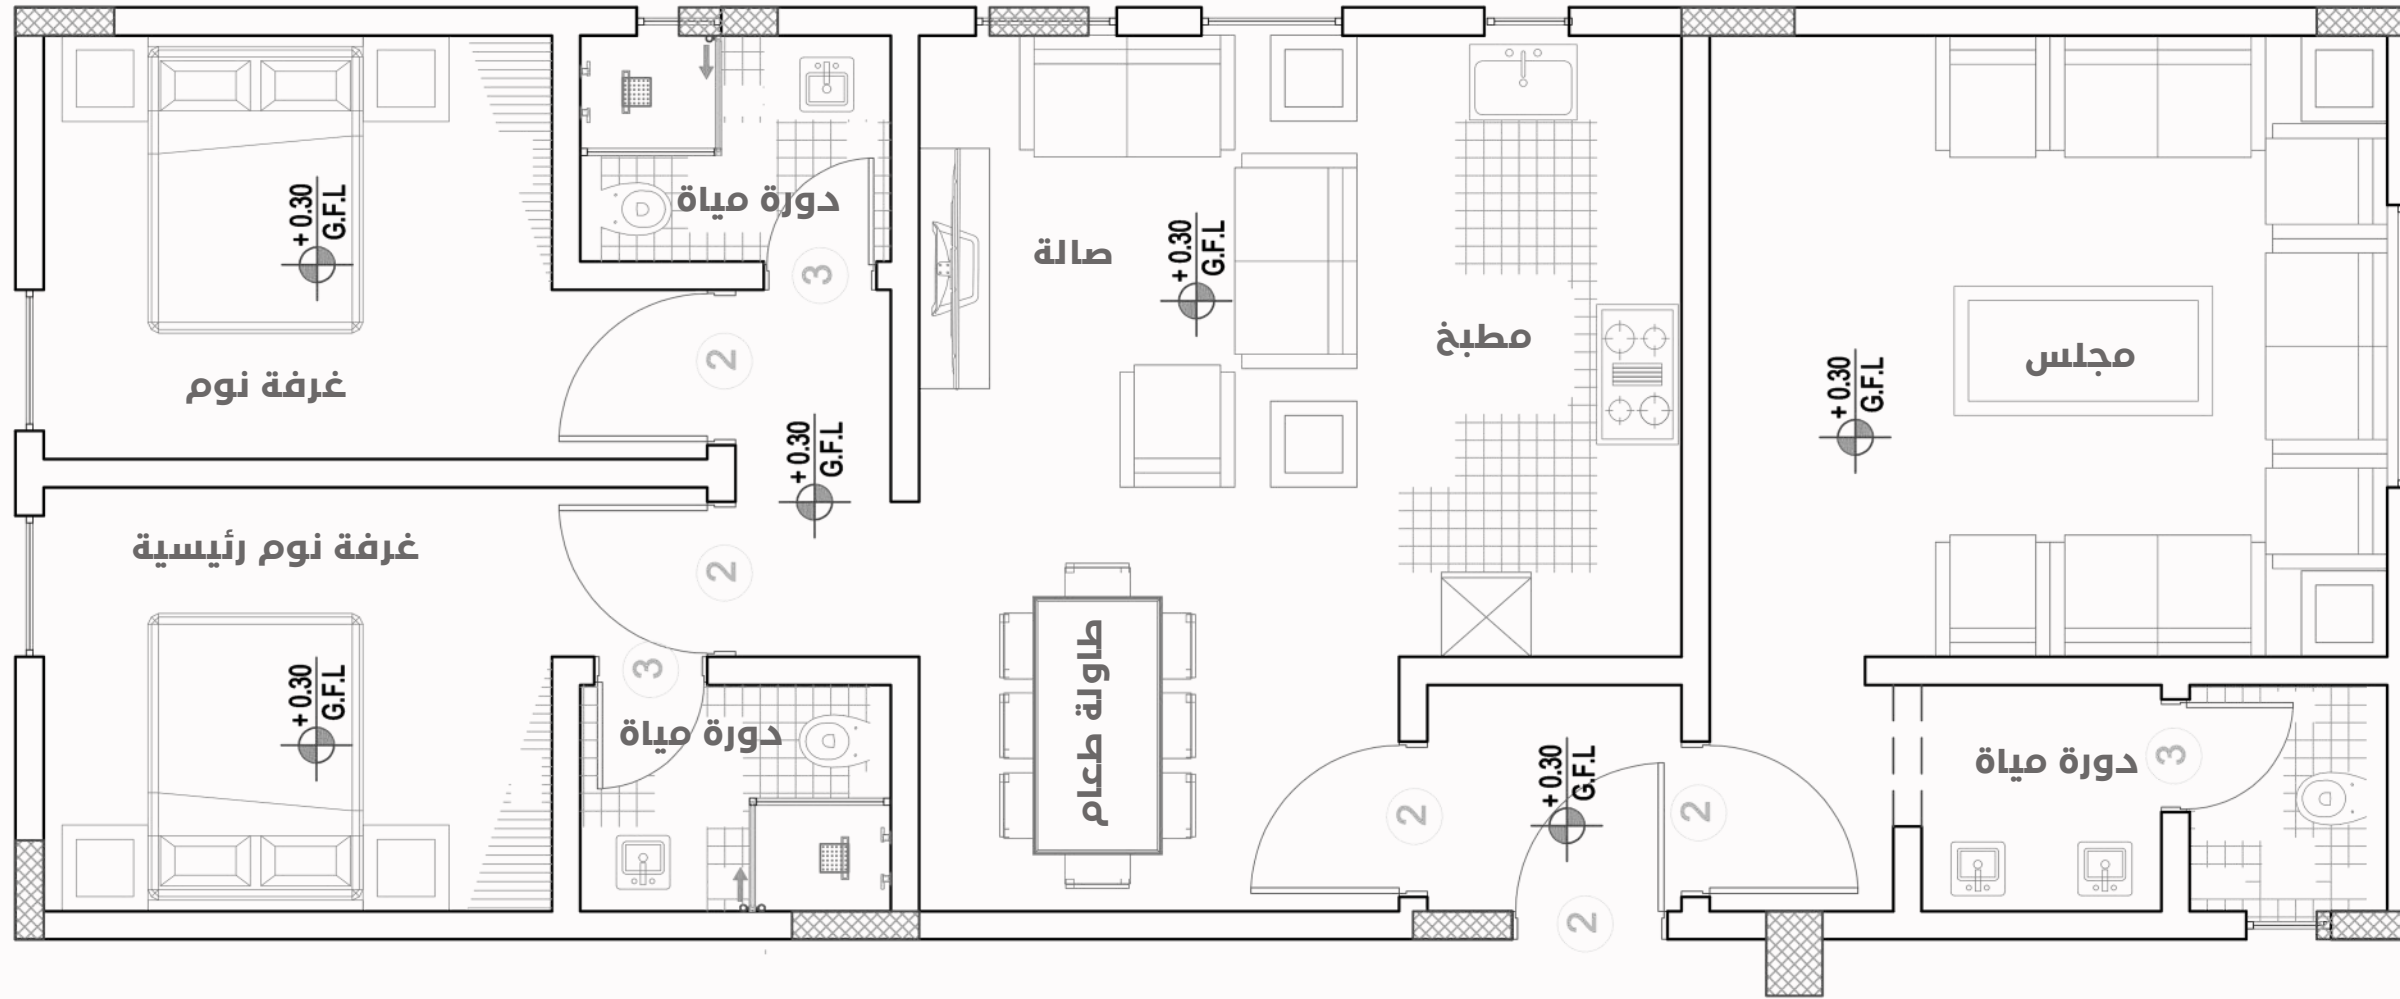

# نموذج دور ارضي الشقة (01) مباعدة

مطبخ

صالة

مسطح البناء  
2م 107.52

طاولة طعام

غرفة نوم  
رئيسية

موقف خاص

مجلس