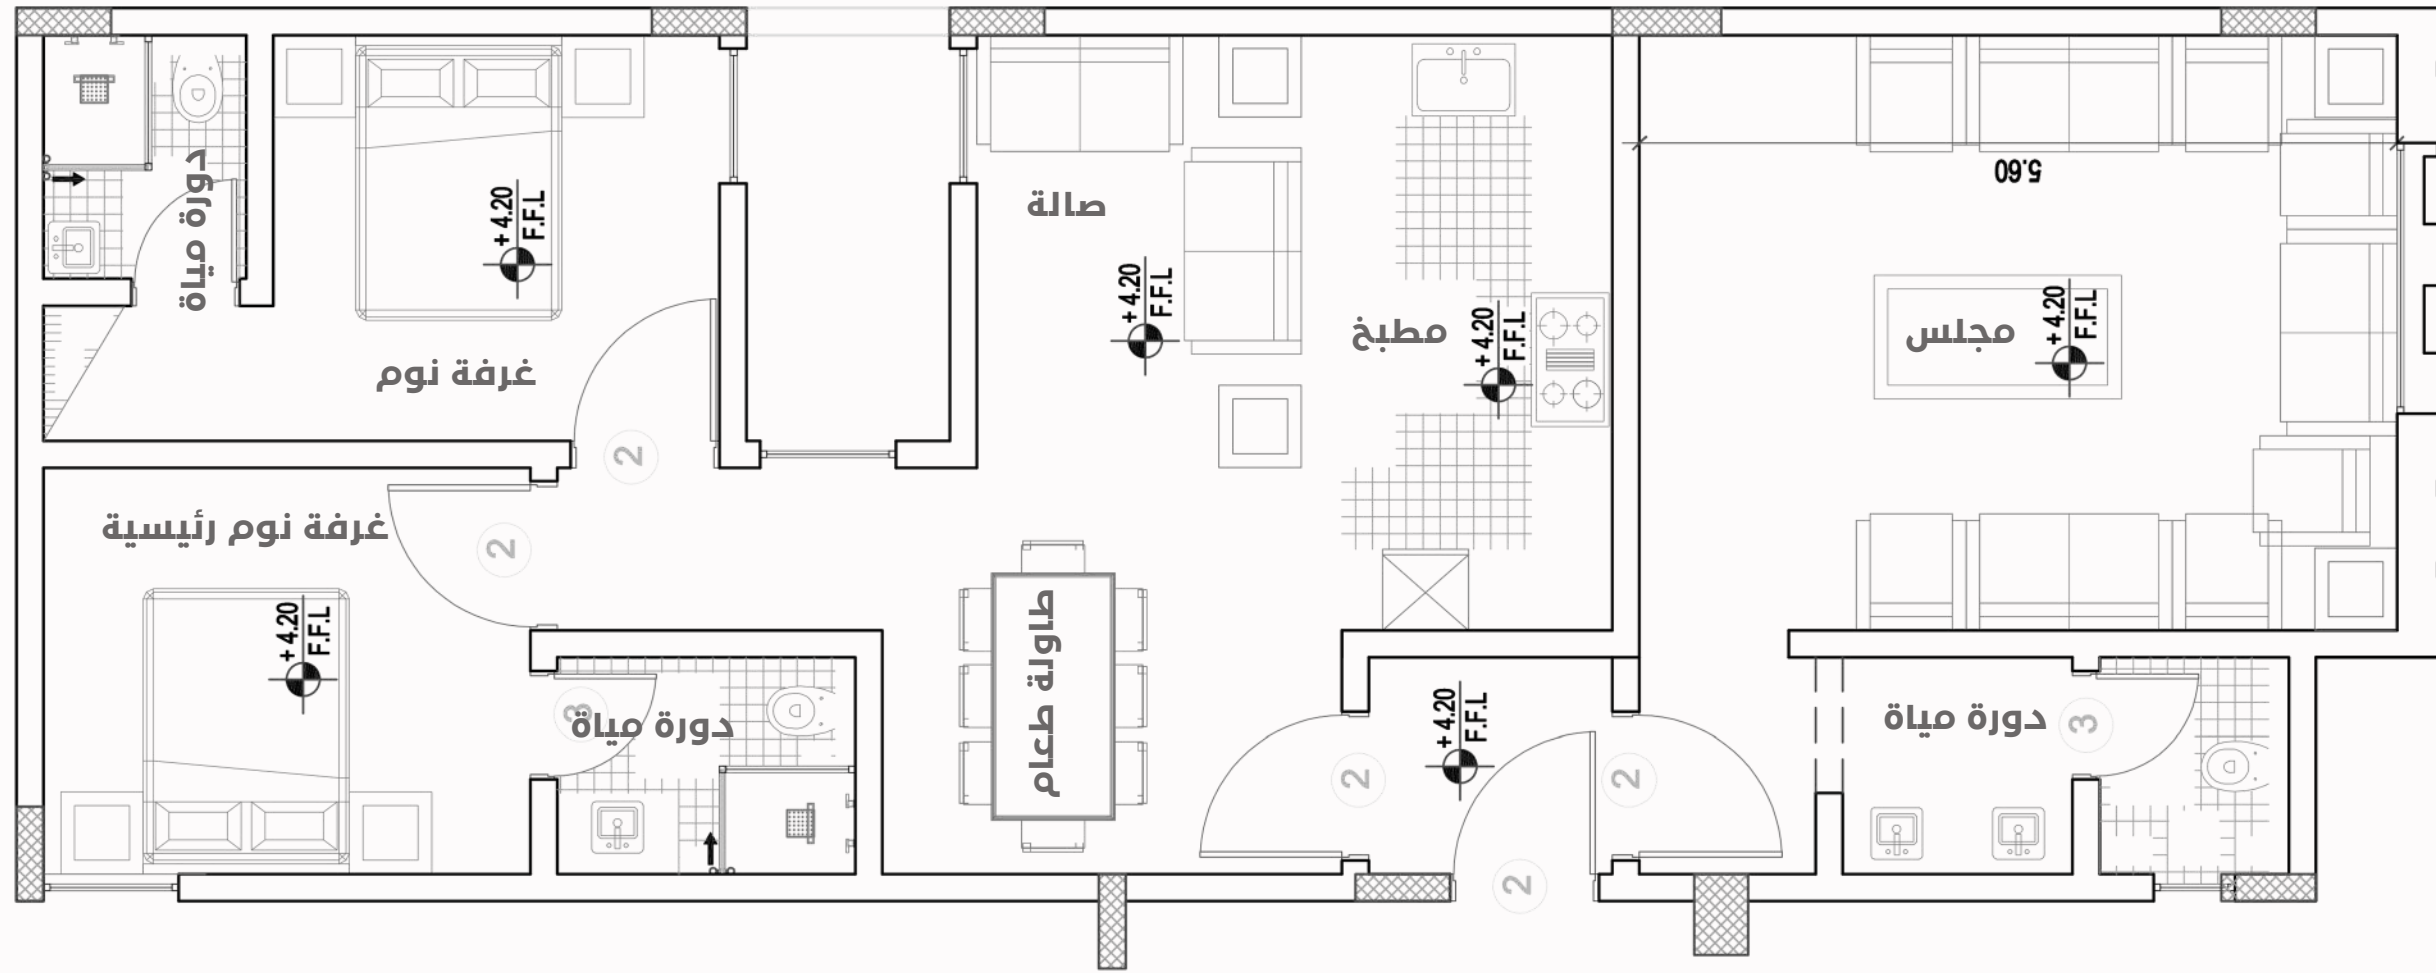

غرفة نوم

3 دورة مياة

عالم الابتكار

نبي عالمك

106.68

# نموذج دور أول الشقة (04) مباعة

مطبخ

صالة

طاولة طعام

غرفة نوم  
رئيسية

موقف خاص

مجلس

3 دورة مياه