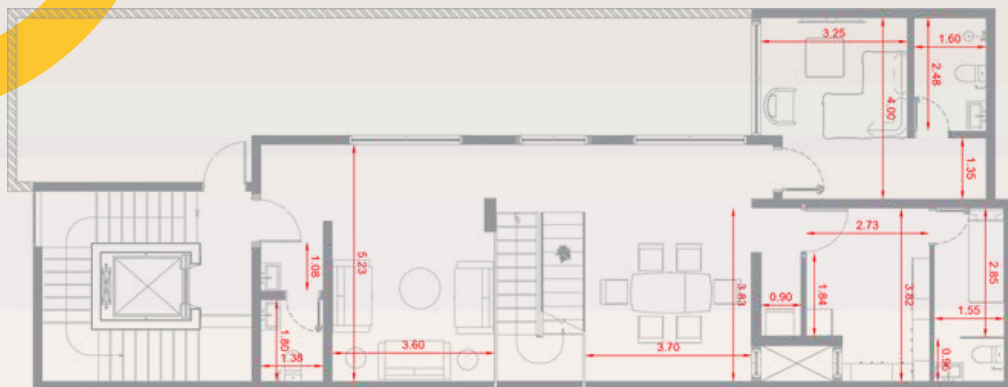

### المستوى الاول First level

مطبخ

طاولة طعام

صالة 2

2 غرفة نوم  
بدورات مياة

غرفة نوم  
رئيسية

دورة مياة

غرفة غسيل

### المستوى الثاني (Loft) Second level

المساحة الكلية 216.78 م<sup>2</sup>

1,950,000 ريال

### المستوى الاول First level

مطبخ

طاولة طعام

صالة 2

2 غرفة نوم  
بدورات مياة

غرفة نوم  
رئيسية

دورة مياة

غرفة غسل