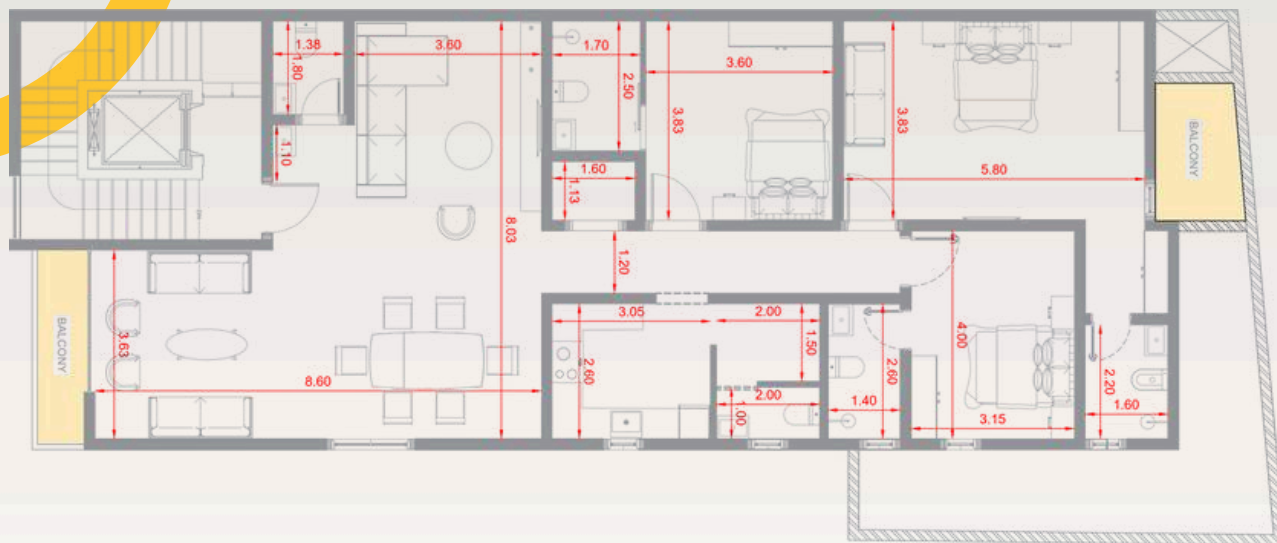

## B1 دور ارضي الوحدة

Ground Floor B1

الدور الارضي Ground floor

مطبخ

طاولة طعام

صالة 2

3 غرفة نوم  
بدورات مياة

غرفة نوم  
رئيسية

## دور ارضي الوحدة D1

Ground Floor D1

الدور الارضي Ground floor

- مطبخ
- طاولة طعام
- صالة 2
- 3 غرفة نوم  
بدورات مياة
- غرفة نوم  
رئيسية
- دورة مياة 2
- غرفة غسيل
- تراس
- غرفة خادمة

القبو Basement

- مسبح
- موقف خاص

## دور اول الوحدة A2

First Floor A2

مطبخ

طاولة طعام

صالة 2

2 غرفة نوم  
بدورات مياة

غرفة نوم  
رئيسية

دورة مياة

## دور اول الوحدة B2

First Floor B2

مطبخ

طاولة طعام

صالة 2

2 غرفة نوم  
بدورات مياة

غرفة نوم  
رئيسية

دورة مياة