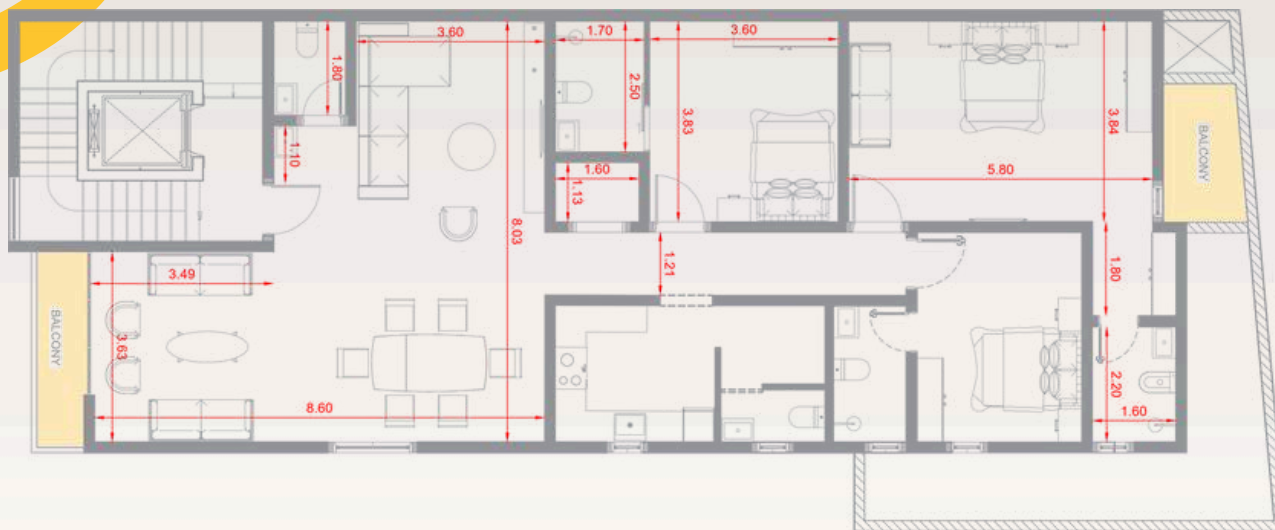

## دور اول الوحدة B2

First Floor B2

مطبخ

طاولة طعام

صالة 2

2 غرفة نوم  
بدورات مياة

غرفة نوم  
رئيسية

دورة مياة

غرفة غسل

بلكونة 2

غرفة خادمة

موقف خاص

المساحة الكلية 169.11 م<sup>2</sup>  
1,850,000 ريال

## دور اول الوحدة C2

First Floor C2

مطبخ

طاولة طعام

صالة 2

2 غرفة نوم  
بدورات مياة

غرفة نوم  
رئيسية

دورة مياة

## دور اول الوحدة D2

First Floor D2

مطبخ

طاولة طعام

صالة 2

2 غرفة نوم  
بدورات مياة

غرفة نوم  
رئيسية

دورة مياة