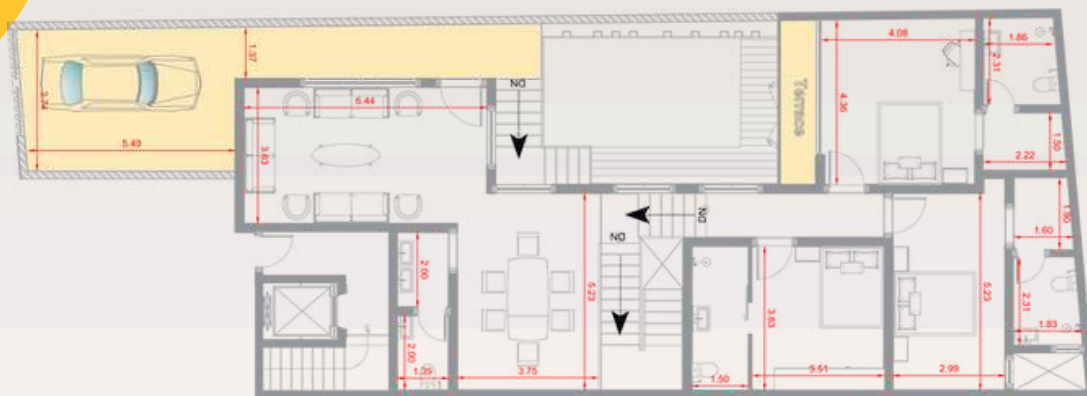

### القبو Basement

-  مطبخ
-  طاولة طعام
-  صالة 2
-  3 غرفة نوم  
بدرجات مياة
-  غرفة نوم  
رئيسية
-  دورة مياة 2
-  غرفة غسيل
-  تراس
-  غرفة خادمة
-  مسبح
-  موقف خاص

المساحة الكلية 334.62 م<sup>2</sup>  
2,725,000 ريال

## دور ارضي الوحدة D1

Ground Floor D1

الدور الارضي Ground floor

- مطبخ
- طاولة طعام
- صالة 2
- 3 غرفة نوم  
بدورات مياة
- غرفة نوم  
رئيسية
- دورة مياة 2
- غرفة غسيل
- تراس
- غرفة خادمة

القبو Basement

- مسبح
- موقف خاص

## دور اول الوحدة A2

First Floor A2

مطبخ

طاولة طعام

صالة 2

2 غرفة نوم  
بدورات مياة

غرفة نوم  
رئيسية

دورة مياة