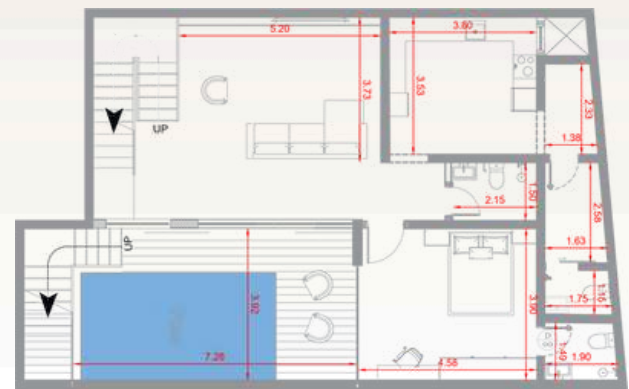

- مطبخ
- طاولة طعام
- صالة 2
- 3 غرفة نوم
  بدرجات مياة
- غرفة نوم
  رئيسية
- دورة مياة 2
- غرفة غسيل
- تراس
- غرفة خادمة
- مسبح
- موقف خاص