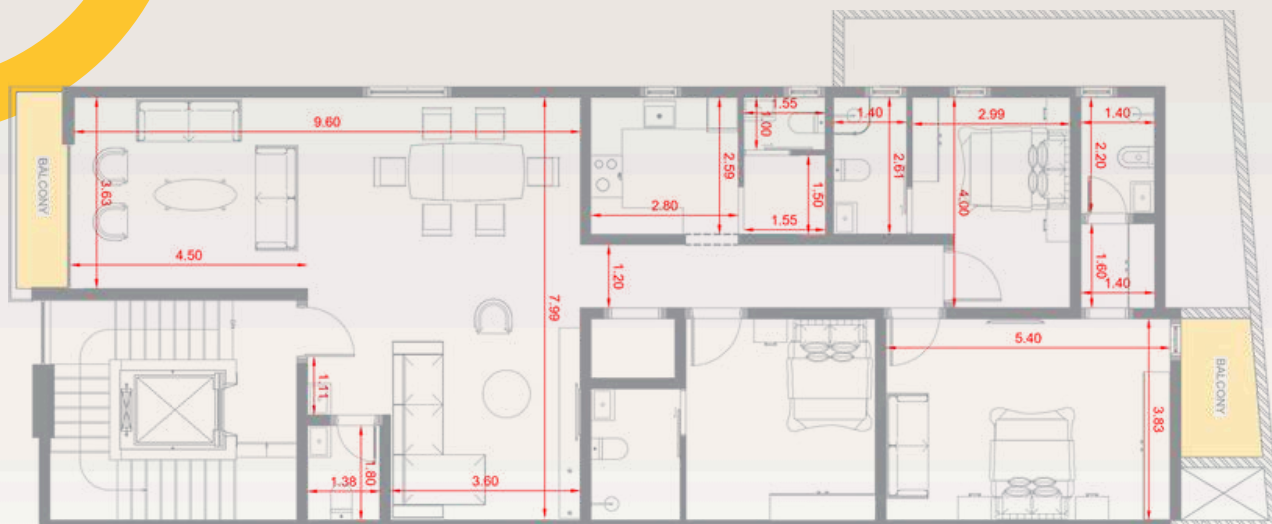

## دور اول الوحدة A2

First Floor A2

مطبخ

طاولة طعام

صالة 2

2 غرفة نوم  
بدورات مياة

غرفة نوم  
رئيسية

دورة مياة

غرفة غسل

بلكونة 2

غرفة خادمة

موقف خاص

المساحة الكلية 166.50 م<sup>2</sup>  
ريال 1,850,000

## دور اول الوحدة B2

First Floor B2

مطبخ

طاولة طعام

صالة 2

2 غرفة نوم  
بدورات مياة

غرفة نوم  
رئيسية

دورة مياة

## دور اول الوحدة C2

First Floor C2

مطبخ

طاولة طعام

صالة 2

2 غرفة نوم  
بدورات مياة

غرفة نوم  
رئيسية

دورة مياة