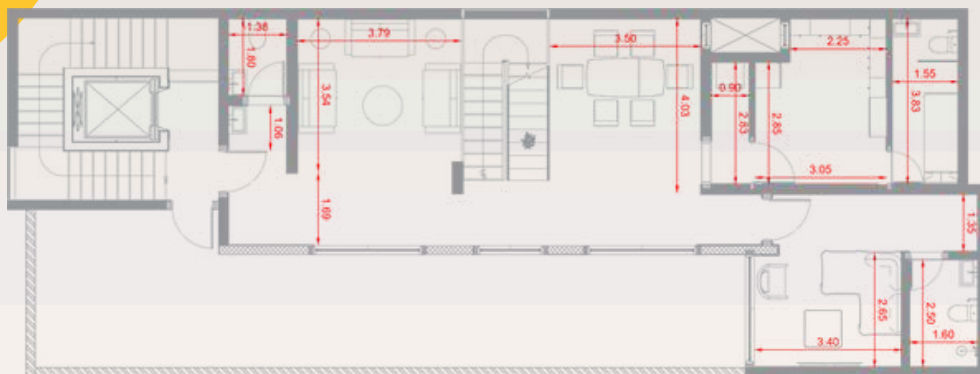

## دور اول الوحدة D2

First Floor D2

مطبخ

طاولة طعام

صالة 2

2 غرفة نوم  
بدورات مياة

غرفة نوم  
رئيسية

دورة مياة

غرفة غسل

بلكونة 2

غرفة خادمة

موقف خاص

عش ابتكارك !  
Live your innovation !

المساحة الكلية 223.52 م<sup>2</sup>

1,950,000 ريال

### المستوى الاول First level

مطبخ

طاولة طعام

صالة 2

2 غرفة نوم  
بدورات مياة

غرفة نوم  
رئيسية

دورة مياة

غرفة غسيل