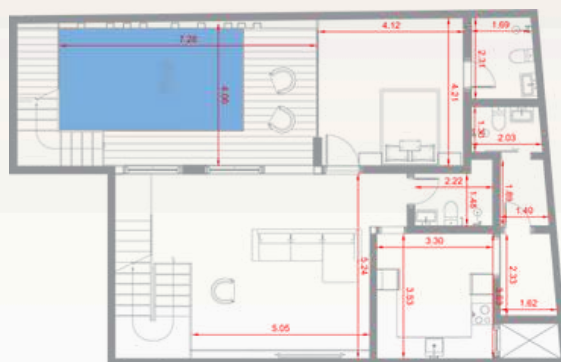

### القبو Basement

-  مطبخ
-  طاولة طعام
-  صالة 2
-  3 غرفة نوم  
بدرجات مياة
-  غرفة نوم  
رئيسية
-  دورة مياة 2
-  غرفة غسيل
-  تراس
-  غرفة خادمة
-  مسبح
-  موقف خاص

المساحة الكلية 334.62 م<sup>2</sup>  
2,725,000 ريال

## دور ارضي الوحدة D1

Ground Floor D1

الدور الارضي Ground floor

- مطبخ
- طاولة طعام
- صالة 2
- 3 غرفة نوم  
بدورات مياة
- غرفة نوم  
رئيسية
- دورة مياة 2
- غرفة غسيل
- تراس
- غرفة خادمة

القبو Basement

- مسبح
- موقف خاص

عالمك كما تحب  
Your World Your Way

المساحة الكلية 169.87 م<sup>2</sup>  
ريال 1,850,000

## دور اول الوحدة A2

First Floor A2

مطبخ

طاولة طعام

صالة 2

2 غرفة نوم  
بدورات مياة

غرفة نوم  
رئيسية

دورة مياة