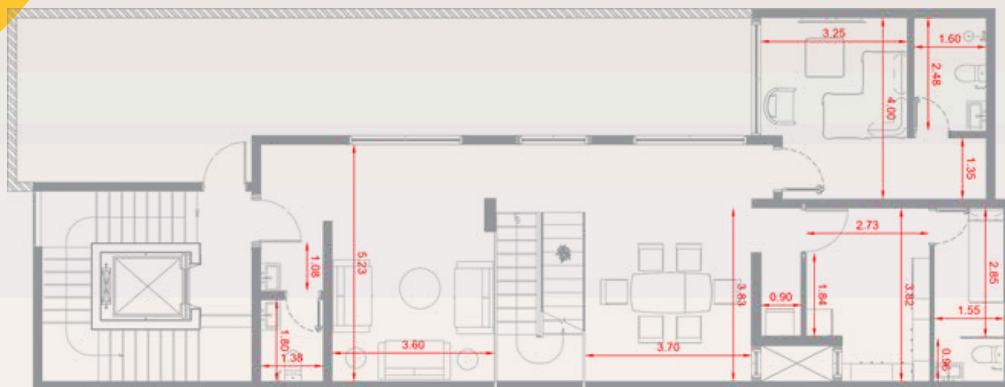

### المستوى الاول First level

مطبخ

طاولة طعام

صالة 2

2 غرفة نوم  
بدورات مياة

غرفة نوم  
رئيسية

دورة مياة

غرفة غسل

### المستوى الثاني (Loft) Second level

المساحة الكلية 222.2 م<sup>2</sup>

1,950,000 ريال

### المستوى الاول First level

مطبخ

طاولة طعام

صالة 2

2 غرفة نوم  
بدورات مياة

غرفة نوم  
رئيسية

دورة مياة

غرفة غسيل