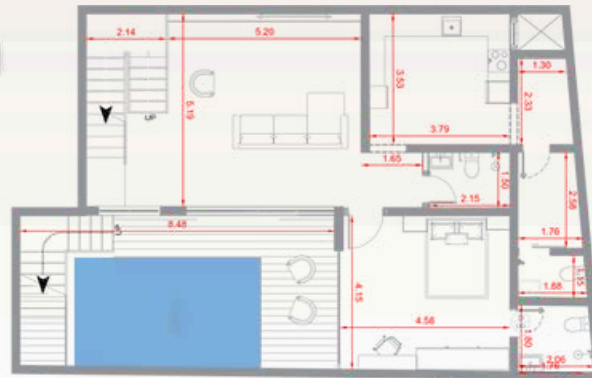

• 11 دقيقة الفيصلية مول  
11 min to Alfisalyah mall

المساحة الكلية 342.97 م<sup>2</sup>  
ريال 2,750,000

### Ground Floor A1

الدور الارضي Ground floor

القبو Basement

مطبخ

طاولة طعام

صالة 2

3 غرفة نوم  
بدورات مياة

غرفة نوم  
رئيسية

## B1 دور ارضي الوحدة

Ground Floor B1

الدور الارضي Ground floor

مطبخ

طاولة طعام

صالة 2

3 غرفة نوم  
بدورات مياة

غرفة نوم  
رئيسية