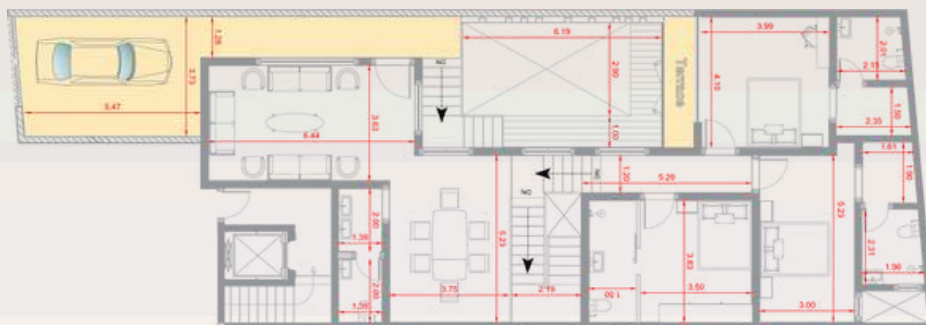

### Ground Floor A1

الدور الارضي Ground floor

القبو Basement

مطبخ

طاولة طعام

صالة 2

3 غرفة نوم  
بدورات مياة

غرفة نوم  
رئيسية

دورة مياة 2

غرفة غسيل

تراس

غرفة خادمة

مسبح

موقف خاص

المساحة الكلية 329.25 م<sup>2</sup>  
2,700,000 ريال

## B1 دور ارضي الوحدة

Ground Floor B1

الدور الارضي Ground floor

مطبخ

طاولة طعام

صالة 2

3 غرفة نوم  
بدورات مياة

غرفة نوم  
رئيسية