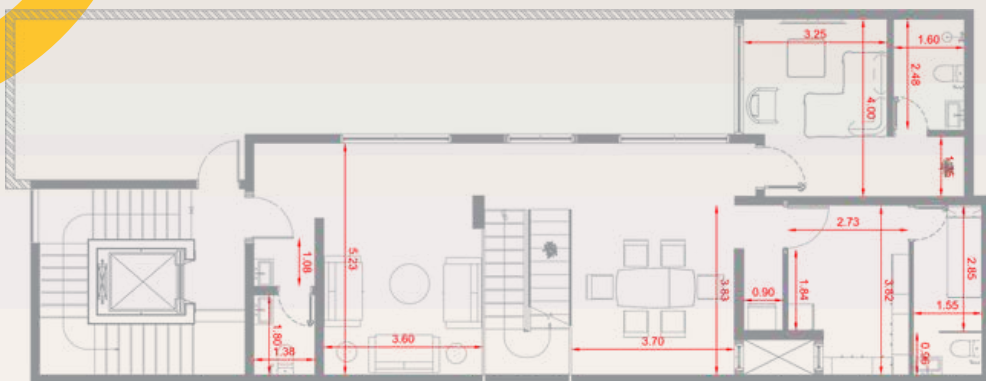

### المستوى الاول First level

مطبخ

طاولة طعام

صالة 2

2 غرفة نوم  
بدورات مياة

غرفة نوم  
رئيسية

دورة مياة

غرفة غسيل

### المستوى الثاني (Loft) Second level

المساحة الكلية 216.76 م<sup>2</sup>

1,950,000 ريال