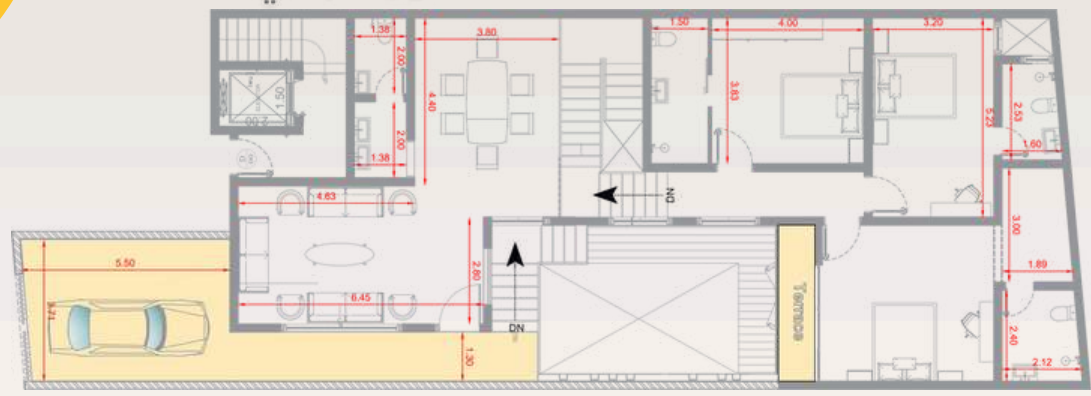

المساحة الكلية 335.05 م²
2,725,000 ريال

C1 دور ارضي الوحدة

Ground Floor C1

الدور الارضي Ground floor

القبو Basement