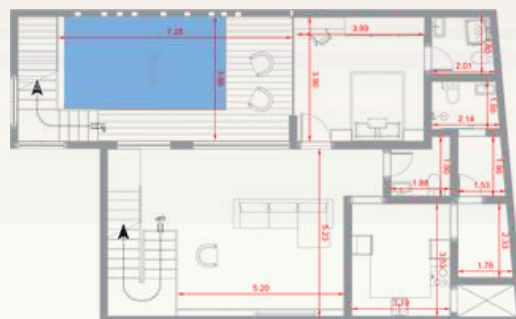

### Ground Floor A1

الدور الارضي Ground floor

القبو Basement

مطبخ

طاولة طعام

صالة 2

3 غرفة نوم  
بدورات مياة

غرفة نوم  
رئيسية

## B1 دور ارضي الوحدة

Ground Floor B1

الدور الارضي Ground floor

مطبخ

طاولة طعام

صالة 2

3 غرفة نوم  
بدورات مياة

غرفة نوم  
رئيسية

دورة مياة 2

غرفة غسيل

تراس

غرفة خادمة

مسبح

موقف خاص

القبو Basement

المساحة الكلية 335.05 م<sup>2</sup>  
2,725,000 ريال